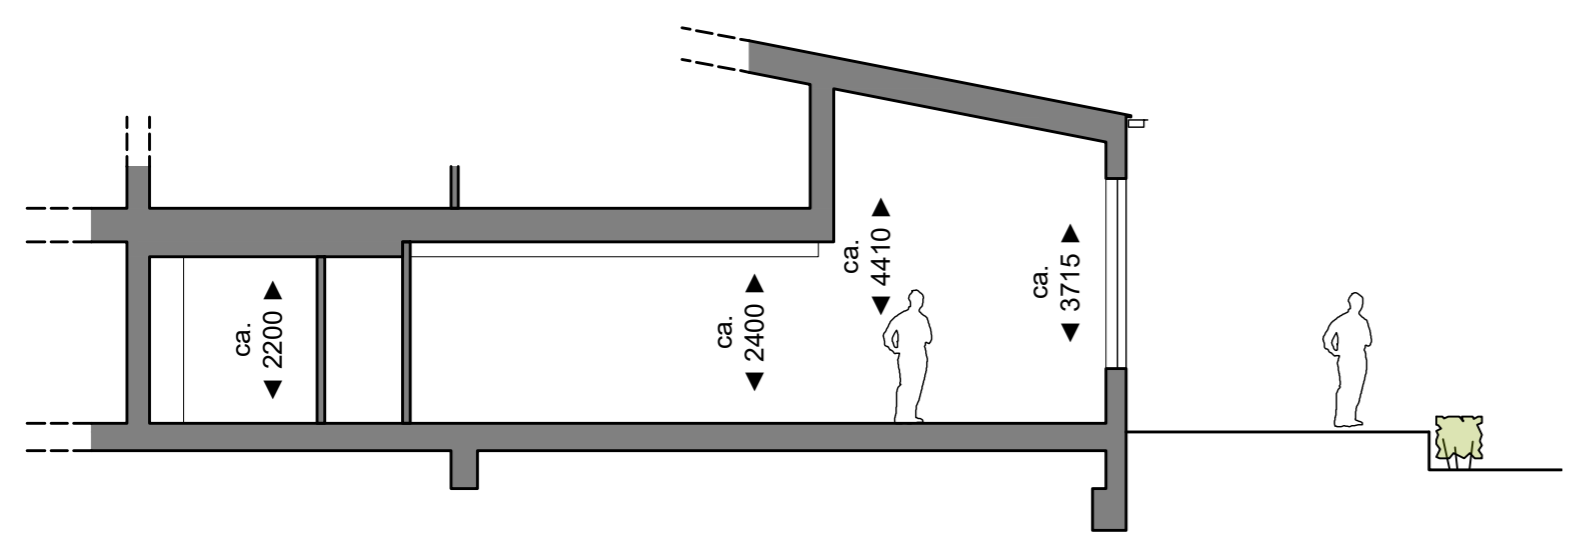

- Legenda elektra-aansluitpunten
- ⊗ centraaldoos voor lichtpunt
 - ⊗ wandlichtpunt
 - ⊗ enkele schakelaar
 - ⊗ serieschakelaar
 - ⊗ wisselschakelaar
 - ⊗ wandcontactdoos
 - ⊗ wandcontactdoos dubbel
 - ⊗ wandcontactdoos (buiten: spatwaterdicht)
 - ⊗ bel
 - ⊗ belinstallatie
 - ⊗ belinstallatie
 - ⊗ th. thermostaat
 - ⊗ CO₂ CO₂ ruimtesensor
 - ⊗ int. intercominstallatie
 - ⊗ UTP UTP-aansluiting
 - ⊗ COAX COAX-aansluiting
 - ⊗ boil. wandcontactdoos op aparte groep (boiler)
 - ⊗ combi. wandcontactdoos op aparte groep (combi-oven)
 - ⊗ vaatw. wandcontactdoos op aparte groep (vaatwasser)
 - ⊗ kookpl. perilex wandcontactdoos op aparte groep (kookplaat)
 - ⊗ koelk. enkele wandcontactdoos (koelkast)
 - ⊗ afzk. enkele wandcontactdoos (afzuiger)
 - ⊗ loos. loze leiding met trekdraad
 - ⊗ wm. wandcontactdoos op aparte groep (wasmachine)
 - ⊗ wd. wandcontactdoos op aparte groep (wasdroger)
 - ⊗ rad. elektrische radiator
 - ⊗ PV. loze leiding t.b.v. PV
 - ⊗ div.tech. benodigde aansluitpunten t.b.v. technische installaties in berging/techniekrimte