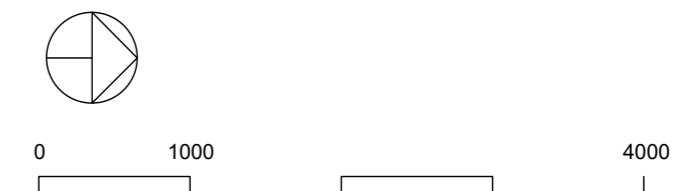

Legenda elektra-aansluitpunten

- centraaldoos voor lichtpunt
- wandlichtpunt
- enkele schakelaar
- serieschakelaar
- wisselschakelaar
- wandcontactdoos
- wandcontactdoos dubbel
- wandcontactdoos (buiten: spatwaterdicht)
- bel
- belinstallatie
- belinstallatie
- thermostat
- CO2 ruimtesensor
- intercominstallatie
- UTP-aansluiting
- COAX-aansluiting
- boiler
- combi
- vaatw
- kookt.
- koelk.
- afzk.
- loos
- wm
- wd
- rad.
- PV
- div.tech.

Disclaimer

Deze tekening is met zorg door ons vervaardigd. Desondanks zijn eventuele kleine (maat)afwijkingen en/of wijzigingen en eventuele zet- en drukfouten voorbehouden.
De op tekening aangegeven maatvoeringen zijn in millimeters, excl. (wand-)afwerkingen en kunnen in de praktijk afwijken.
De plattegronden zijn qua maatvoering niet geschikt voor opdrachten door koper aan derden.
Kleine wijzigingen ivm verdere uitwerking eveneens voorbehouden.
De informatie is bedoeld om kopers globaal te informeren en is dus geen contractstuk. Er kunnen daarom aan deze tekening, maatvoering en teksten geen rechten worden ontleend.
Meubilair is indicatief weergegeven.
Elektra-installatiepunten: posities indicatief weergegeven. Rookmelders: aantal en posities volgens opgave installateur en conform voorschriften en regelgeving