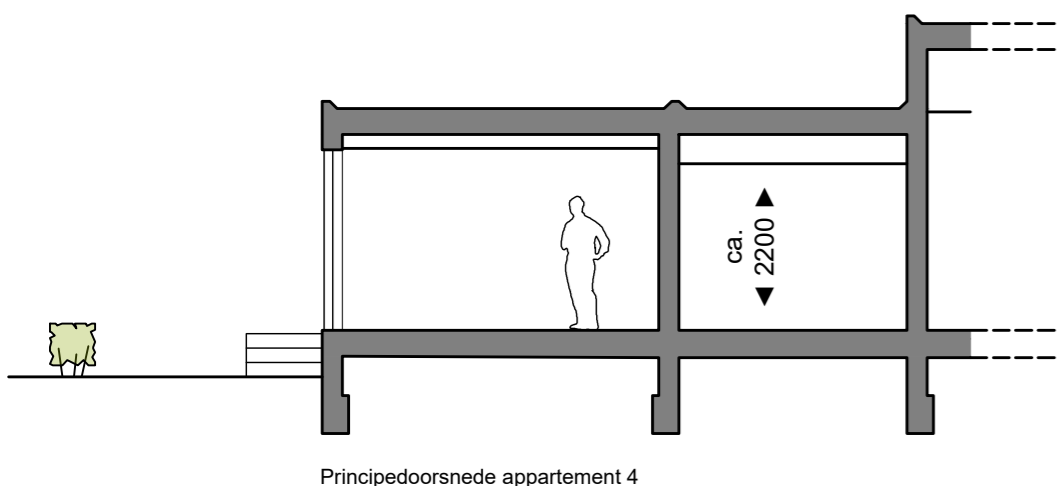

Legenda elektra-aansluitpunten

- centraaldoos voor lichtpunt
- wandlichtpunt
- enkele schakelaar
- serieschakelaar
- wisselschakelaar
- wandcontactdoos
- wandcontactdoos dubbel
- wandcontactdoos (buiten: spatwaterdicht)
- bel
- belinstallatie
- belinstallatie
- thermostat
- CO2 ruimtesensor
- intercominstallatie
- UTP-aansluiting
- COAX-aansluiting
- boiler
- combi
- vaatw
- kookt.
- koelk.
- afzk.
- loos
- wm
- wd
- rad.
- PV
- div.tech.

Principedoorsnede appartement 4

Disclaimer

Deze tekening is met zorg door ons vervaardigd. Desondanks zijn eventuele kleine (maat)afwijkingen en/of wijzigingen en eventuele zet- en drukfouten voorbehouden.
 De op tekening aangegeven maatvoeringen zijn in millimeters, excl. (wand-)afwerkingen en kunnen in de praktijk afwijken.
 De plattegronden zijn qua maatvoering niet geschikt voor opdrachten door koper aan derden.
 Kleine wijzigingen ivm verdere uitwerking eveneens voorbehouden.
 De informatie is bedoeld om kopers globaal te informeren en is dus geen contractstuk. Er kunnen daarom aan deze tekening, maatvoering en teksten geen rechten worden ontleend.
 Meubilair is indicatief weergegeven.
 Elektra-installatiepunten: posities indicatief weergegeven. Rookmelders: aantal en posities volgens opgave installateur en conform voorschriften en regelgeving