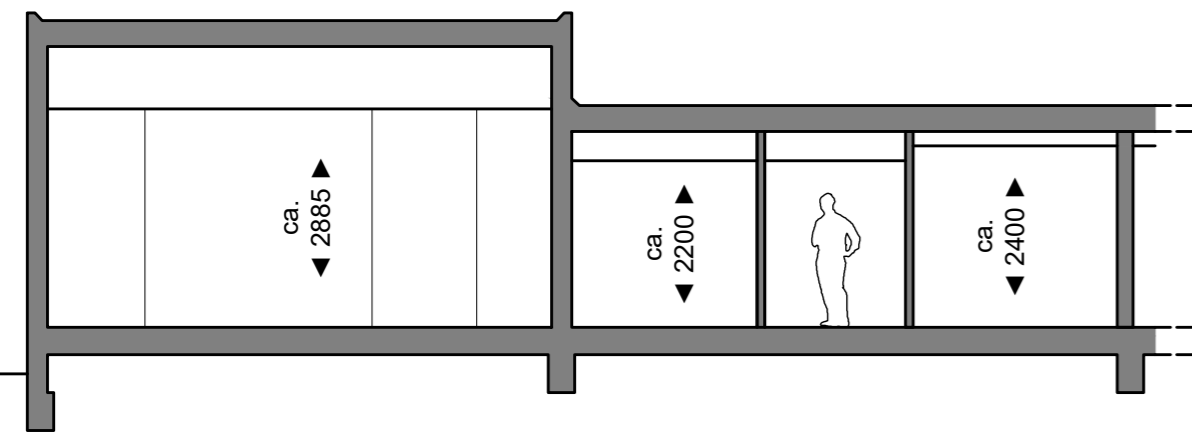

- Legenda elektra-aansluitpunten
- ⊗ centraaldoos voor lichtpunt
 - ⊗ wandlichtpunt
 - ⊗ enkele schakelaar
 - ⊗ serieschakelaar
 - ⊗ wisselschakelaar
 - ⊗ wandcontactdoos
 - ⊗ wandcontactdoos dubbel
 - ⊗ wandcontactdoos (buiten: spatwaterdicht)
 - ⊗ bel
 - ⊗ belinstallatie
 - ⊗ belinstallatie
 - ⊗ th. thermostaat
 - ⊗ CO₂ CO₂ ruimtesensor
 - ⊗ int. intercominstallatie
 - ⊗ UTP UTP-aansluiting
 - ⊗ COAX COAX-aansluiting
 - ⊗ boil. wandcontactdoos op aparte groep (boiler)
 - ⊗ combi. wandcontactdoos op aparte groep (combi-oven)
 - ⊗ vaatw. wandcontactdoos op aparte groep (vaatwasser)
 - ⊗ kookpl. perilex wandcontactdoos op aparte groep (kookplaat)
 - ⊗ koelk. enkele wandcontactdoos (koelkast)
 - ⊗ afzk. enkele wandcontactdoos (afzuiger)
 - ⊗ loos. loze leiding met trekdraad
 - ⊗ wm wandcontactdoos op aparte groep (wasmachine)
 - ⊗ wd wandcontactdoos op aparte groep (wasdroger)
 - ⊗ rad. elektrische radiator
 - ⊗ PV loze leiding t.b.v. PV
 - ⊗ div.tech. benodigde aansluitpunten t.b.v. technische installaties in berging/techniekrimte

Principeddoorsnede appartement 3

Project: Herbestemming De Ontmoeting tot 14 appartementen, Europalaan 42 te Emmeloord
 Verkooptekening: Appartement 3
 Datum tekening: 19-10-2023