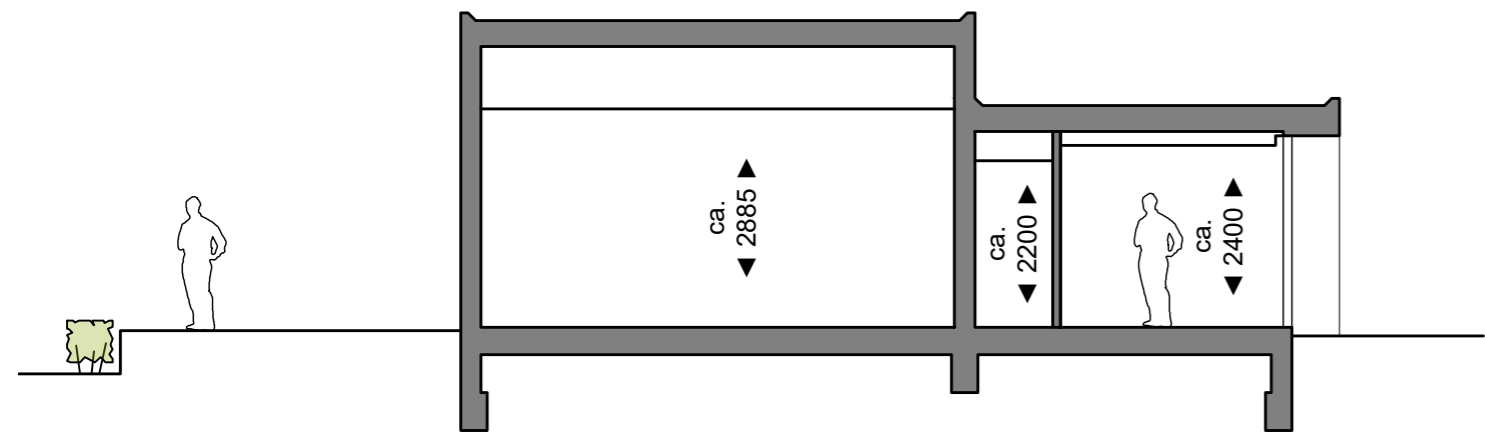

- Legenda elektra-aansluitpunten
- ⊗ centraaldoos voor lichtpunt
 - ⊗ wandlichtpunt
 - ⊗ enkele schakelaar
 - ⊗ serieschakelaar
 - ⊗ wisselschakelaar
 - ⊗ wandcontactdoos
 - ⊗ wandcontactdoos dubbel
 - ⊗ wandcontactdoos (buiten: spatwaterdicht)
 - ⊗ bel
 - ⊗ belinstallatie
 - ⊗ belinstallatie
 - th. thermostaat
 - CO₂ CO₂ ruimtesensor
 - int. intercominstallatie
 - UTP UTP-aansluiting
 - COAX COAX-aansluiting
 - boil. wandcontactdoos op aparte groep (boiler)
 - combi. wandcontactdoos op aparte groep (combi-oven)
 - vaatw. wandcontactdoos op aparte groep (vaatwasser)
 - kookpl. perilex wandcontactdoos op aparte groep (kookplaat)
 - koelk. enkele wandcontactdoos (koelkast)
 - afzk. enkele wandcontactdoos (afzuiger)
 - loos. loze leiding met trekdraad
 - wm. wandcontactdoos op aparte groep (wasmachine)
 - wd. wandcontactdoos op aparte groep (wasdroger)
 - rad. elektrische radiator
 - PV. loze leiding t.b.v. PV
 - div.tech. benodigde aansluitpunten t.b.v. technische installaties in berging/techniekrimte

Project: Herbestemming De Ontmoeting tot 14 appartementen, Europalaan 42 te Emmeloord
 Verkooptekening: Appartement 2
 Datum tekening: 19-10-2023