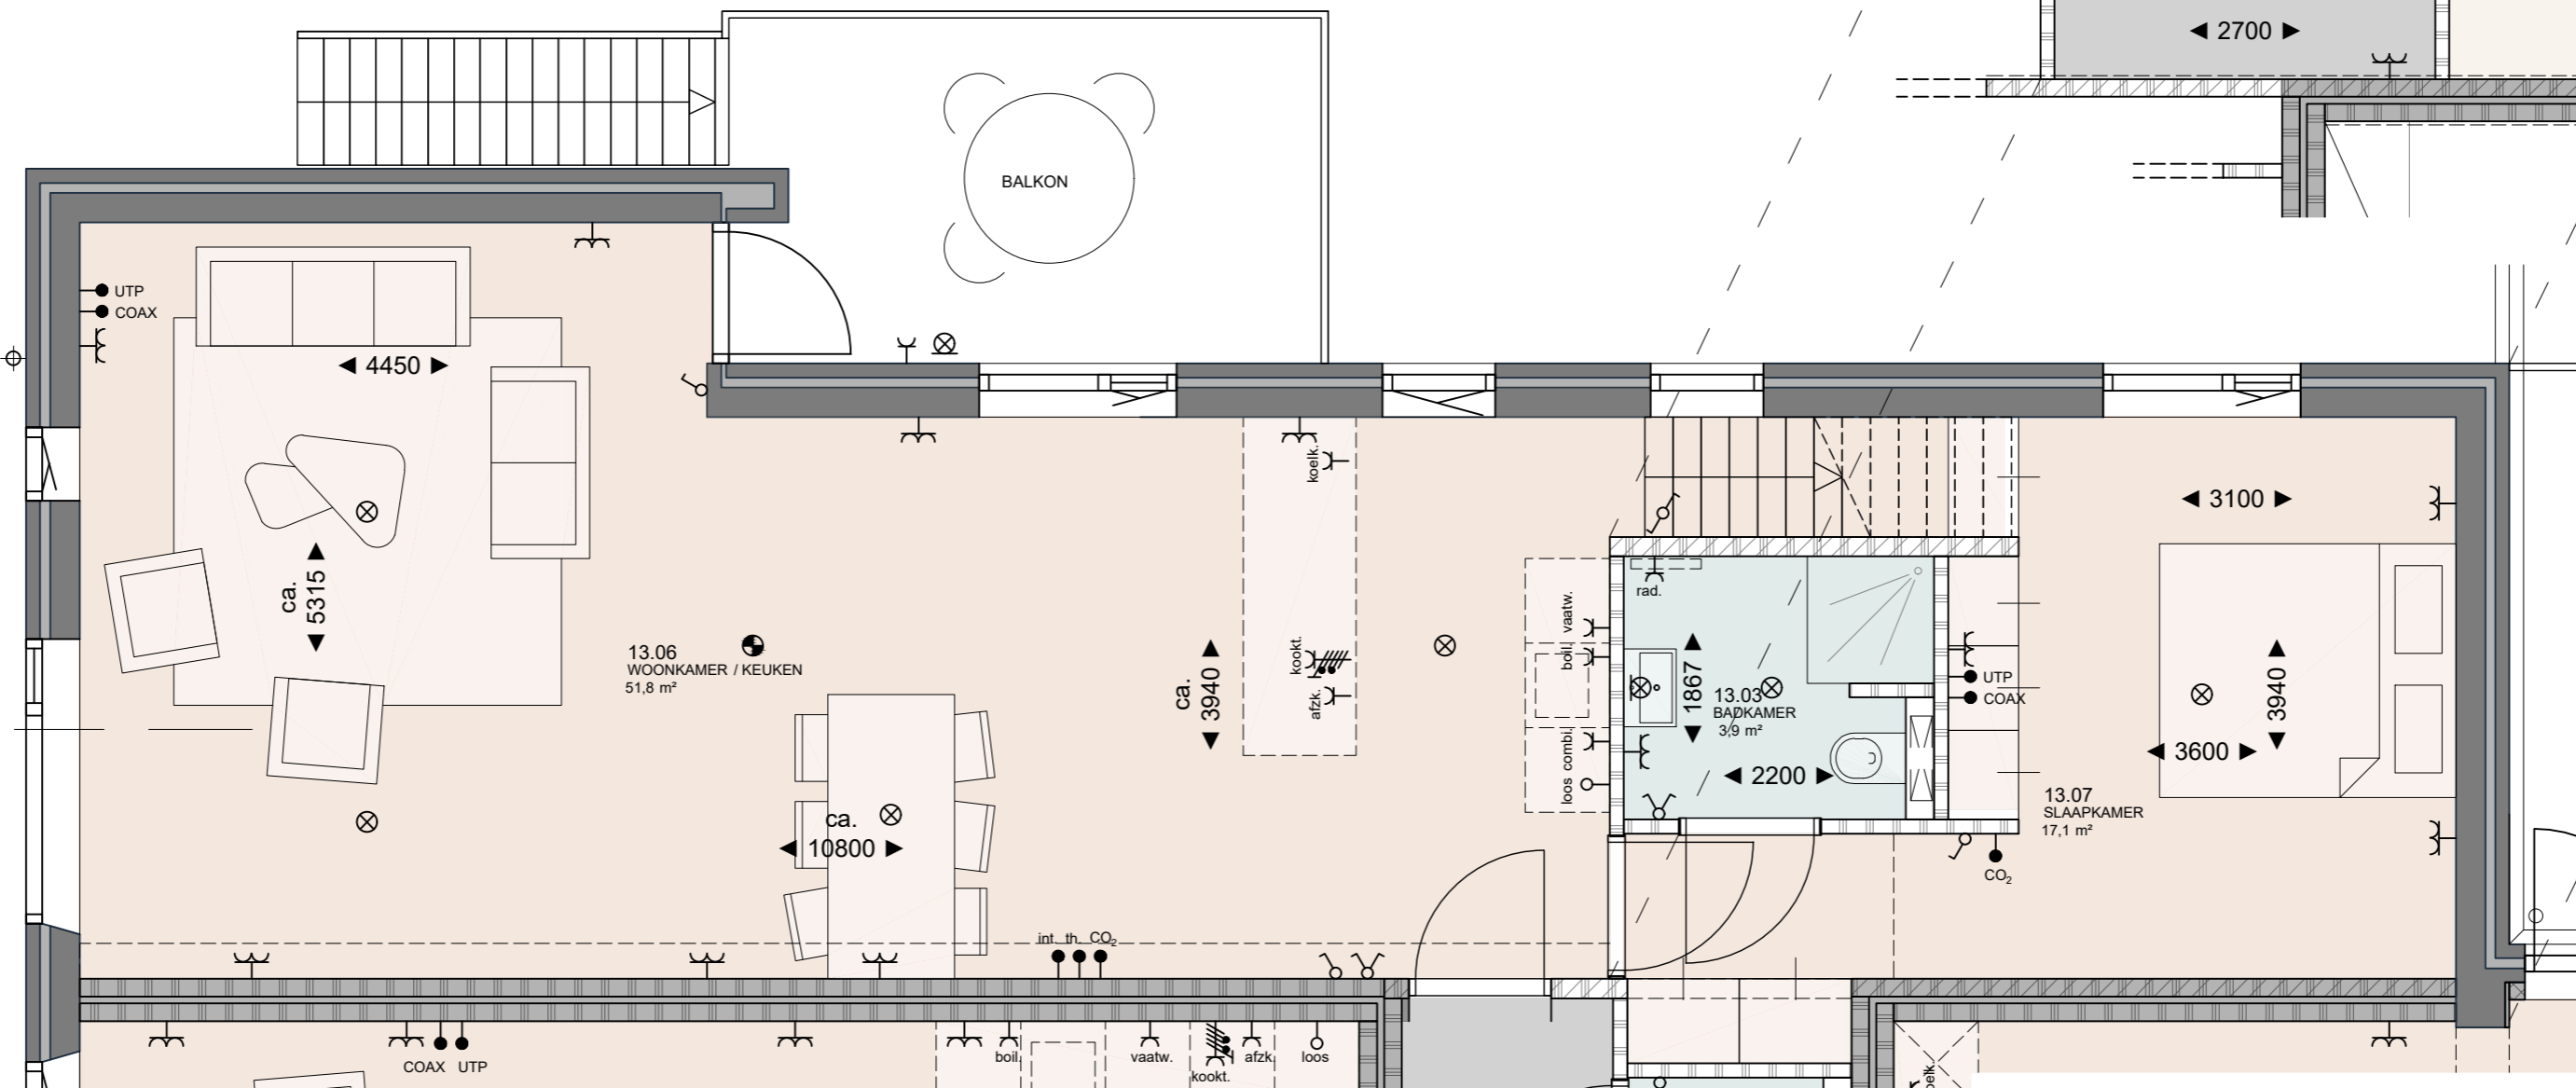

Legenda elektra-aansluitpunten

- centraaldoos voor lichtpunt
- wandlichtpunt
- enkele schakelaar
- serieschakelaar
- wisselschakelaar
- wandcontactdoos
- wandcontactdoos dubbel
- wandcontactdoos (buiten: spatwaterdicht)
- bel
- belinstallatie
- belinstallatie
- th. thermostaat
- CO2 CO2 ruimtesensor
- int. intercominstallatie
- UTP UTP-aansluiting
- COAX COAX-aansluiting
- boil. wandcontactdoos op aparte groep (boiler)
- combi. wandcontactdoos op aparte groep (combi-oven)
- vaatw. wandcontactdoos op aparte groep (vaatwasser)
- kookpl. perilex wandcontactdoos op aparte groep (kookplaat)
- koelk. enkele wandcontactdoos (koelkast)
- afzk. enkele wandcontactdoos (afzuiger)
- loos. loze leiding met trekdraad
- wm. wandcontactdoos op aparte groep (wasmachine)
- wd. wandcontactdoos op aparte groep (wasdroger)
- rad. elektrische radiator
- PV loze leiding t.b.v. PV
- div.tech. benodigde aansluitpunten t.b.v. technische installaties in berging/techniekruimte

Doorsnede

Principeddoorsnede appartement 13

Disclaimer

Deze tekening is met zorg door ons vervaardigd. Desondanks zijn eventuele kleine (maat)afwijkingen en/of wijzigingen en eventuele zet- en drukfouten voorbehouden.
 De op tekening aangegeven maatvoeringen zijn in millimeters, excl. (wand-)afwerkingen en kunnen in de praktijk afwijken.
 De plattegronden zijn qua maatvoering niet geschikt voor opdrachten door koper aan derden.
 Kleine wijzigingen ivm verdere uitwerking eveneens voorbehouden.
 De informatie is bedoeld om kopers globaal te informeren en is dus geen contractstuk. Er kunnen daarom aan deze tekening, maatvoering en teksten geen rechten worden ontleend.
 Meubilair is indicatief weergegeven.
 Elektra-installatiepunten: posities indicatief weergegeven. Rookmelders: aantal en posities volgens opgave installateur en conform voorschriften en regelgeving

Project: Herbestemming De Ontmoeting tot 14 appartementen, Europalaan 42 te Emmeloord
 Verkooptekening: Appartement 13
 Datum tekening: 19-10-2023