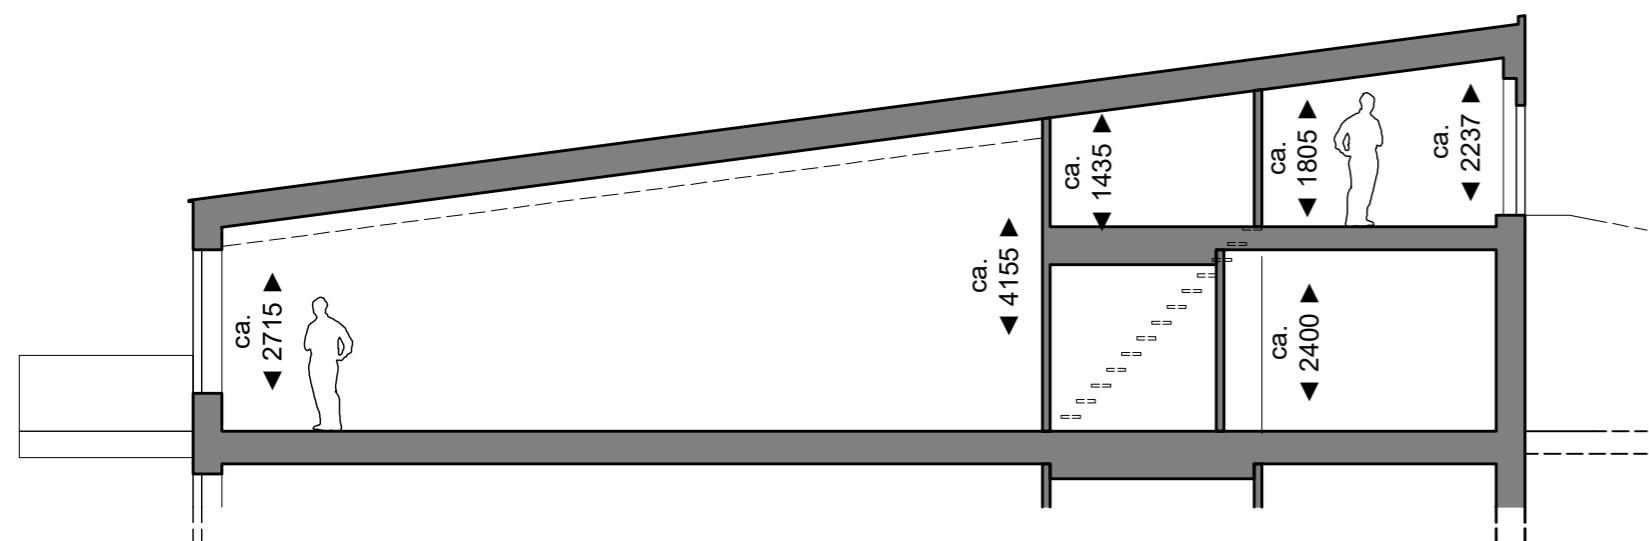

Legenda elektra-aansluitpunten

- centraaldoos voor lichtpunt
- wandlichtpunt
- enkele schakelaar
- serieschakelaar
- wisselschakelaar
- wandcontactdoos
- wandcontactdoos dubbel
- wandcontactdoos (buiten: spatwaterdicht)
- bel
- belinstallatie
- belinstallatie
- th. thermostaat
- CO2 CO2 ruimtesensor
- int. intercominstallatie
- UTP UTP-aansluiting
- COAX COAX-aansluiting
- boil. wandcontactdoos op aparte groep (boiler)
- combi. wandcontactdoos op aparte groep (combi-oven)
- vaatw. wandcontactdoos op aparte groep (vaatwasser)
- kookpl. perilex wandcontactdoos op aparte groep (kookplaat)
- koelk. enkele wandcontactdoos (koelkast)
- afzk. enkele wandcontactdoos (afzuiger)
- loos. loze leiding met trekdraad
- wm. wandcontactdoos op aparte groep (wasmachine)
- wd. wandcontactdoos op aparte groep (wasdroger)
- rad. elektrische radiator
- PV loze leiding t.b.v. PV
- div.tech. benodigde aansluitpunten t.b.v. technische installaties in berging/techniekruimte

Doorsnede

Principeddoorsnede appartement 13

Disclaimer

Deze tekening is met zorg door ons vervaardigd. Desondanks zijn eventuele kleine (maat)afwijkingen en/of wijzigingen en eventuele zet- en drukfouten voorbehouden.
 De op tekening aangegeven maatvoeringen zijn in millimeters, excl. (wand-)afwerkingen en kunnen in de praktijk afwijken.
 De plattegronden zijn qua maatvoering niet geschikt voor opdrachten door koper aan derden.
 Kleine wijzigingen ivm verdere uitwerking eveneens voorbehouden.
 De informatie is bedoeld om kopers globaal te informeren en is dus geen contractstuk. Er kunnen daarom aan deze tekening, maatvoering en teksten geen rechten worden ontleend.
 Meubilair is indicatief weergegeven.
 Elektra-installatiepunten: posities indicatief weergegeven. Rookmelders: aantal en posities volgens opgave installateur en conform voorschriften en regelgeving

Project: Herbestemming De Ontmoeting tot 14 appartementen, Europalaan 42 te Emmeloord
 Verkooptekening: Appartement 13
 Datum tekening: 19-10-2023