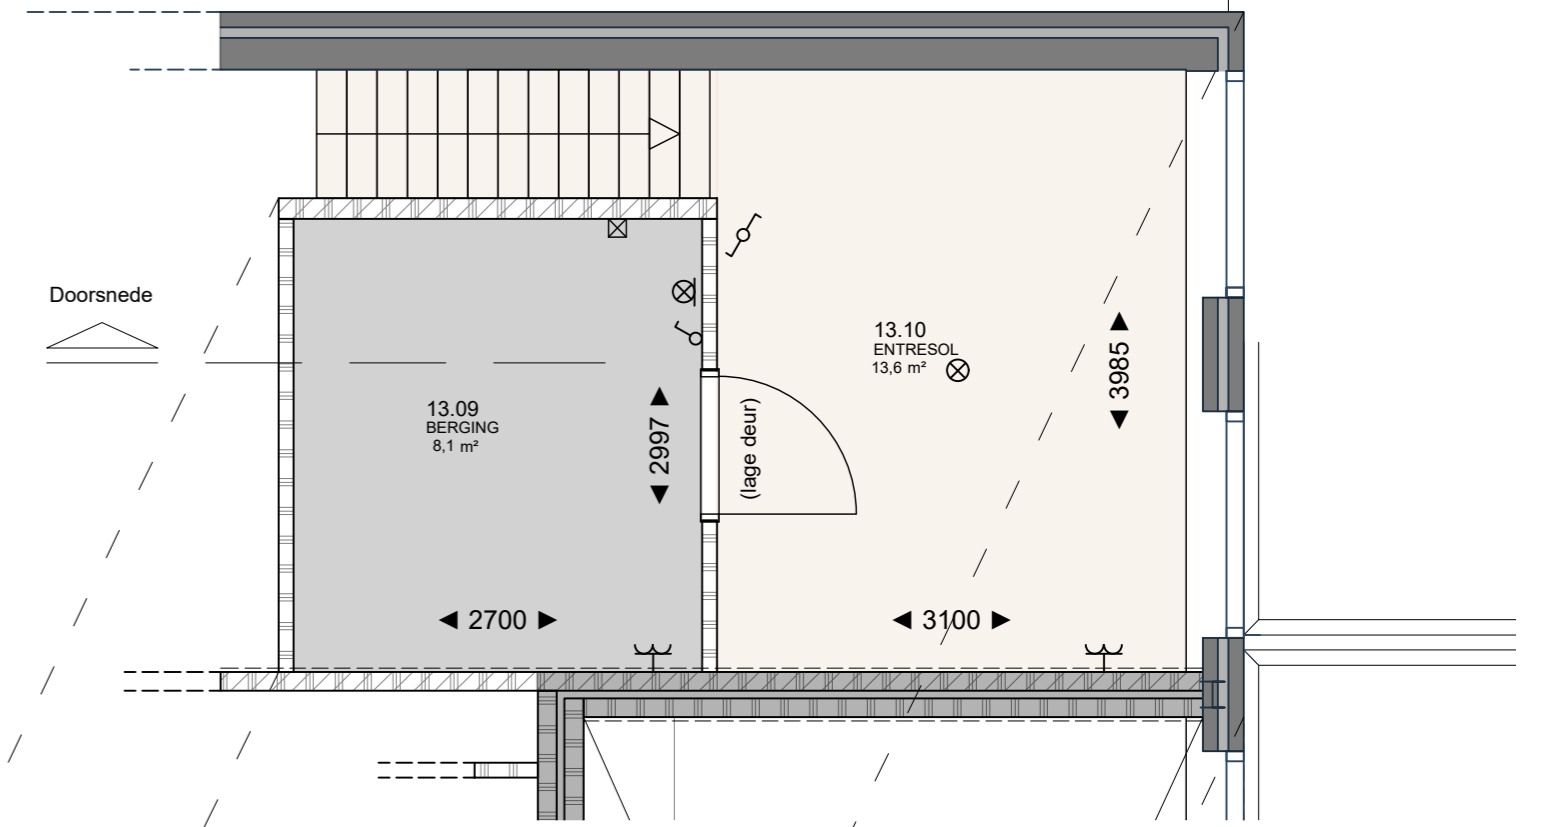

Legenda elektra-aansluitpunten

- centraaldoos voor lichtpunt
- wandlichtpunt
- enkele schakelaar
- serieschakelaar
- wisselschakelaar
- wandcontactdoos
- wandcontactdoos dubbel
- wandcontactdoos (buiten: spatwaterdicht)
- bel
- belinstallatie
- belinstallatie
- th. thermostaat
- CO2 CO2 ruimtesensor
- int. intercominstallatie
- UTP UTP-aansluiting
- COAX COAX-aansluiting
- boil. wandcontactdoos op aparte groep (boiler)
- combi. wandcontactdoos op aparte groep (combi-oven)
- vaatw. wandcontactdoos op aparte groep (vaatwasser)
- kookpl. perilex wandcontactdoos op aparte groep (kookplaat)
- koelk. enkele wandcontactdoos (koelkast)
- afzk. enkele wandcontactdoos (afzuiger)
- loos. loze leiding met trekdraad
- wm. wandcontactdoos op aparte groep (wasmachine)
- wd. wandcontactdoos op aparte groep (wasdroger)
- rad. elektrische radiator
- PV loze leiding t.b.v. PV
- div.tech. benodigde aansluitpunten t.b.v. technische installaties in berging/techniekruimte

Doorsnede

Principeddoorsnede appartement 13

Disclaimer

Deze tekening is met zorg door ons vervaardigd. Desondanks zijn eventuele kleine (maat)afwijkingen en/of wijzigingen en eventuele zet- en drukfouten voorbehouden.
 De op tekening aangegeven maatvoeringen zijn in millimeters, excl. (wand-)afwerkingen en kunnen in de praktijk afwijken.
 De plattegronden zijn qua maatvoering niet geschikt voor opdrachten door koper aan derden.
 Kleine wijzigingen ivm verdere uitwerking eveneens voorbehouden.
 De informatie is bedoeld om kopers globaal te informeren en is dus geen contractstuk. Er kunnen daarom aan deze tekening, maatvoering en teksten geen rechten worden ontleend.
 Meubilair is indicatief weergegeven.
 Elektra-installatiepunten: posities indicatief weergegeven. Rookmelders: aantal en posities volgens opgave installateur en conform voorschriften en regelgeving

Project: Herbestemming De Ontmoeting tot 14 appartementen, Europalaan 42 te Emmeloord
 Verkooptekening: Appartement 13
 Datum tekening: 19-10-2023