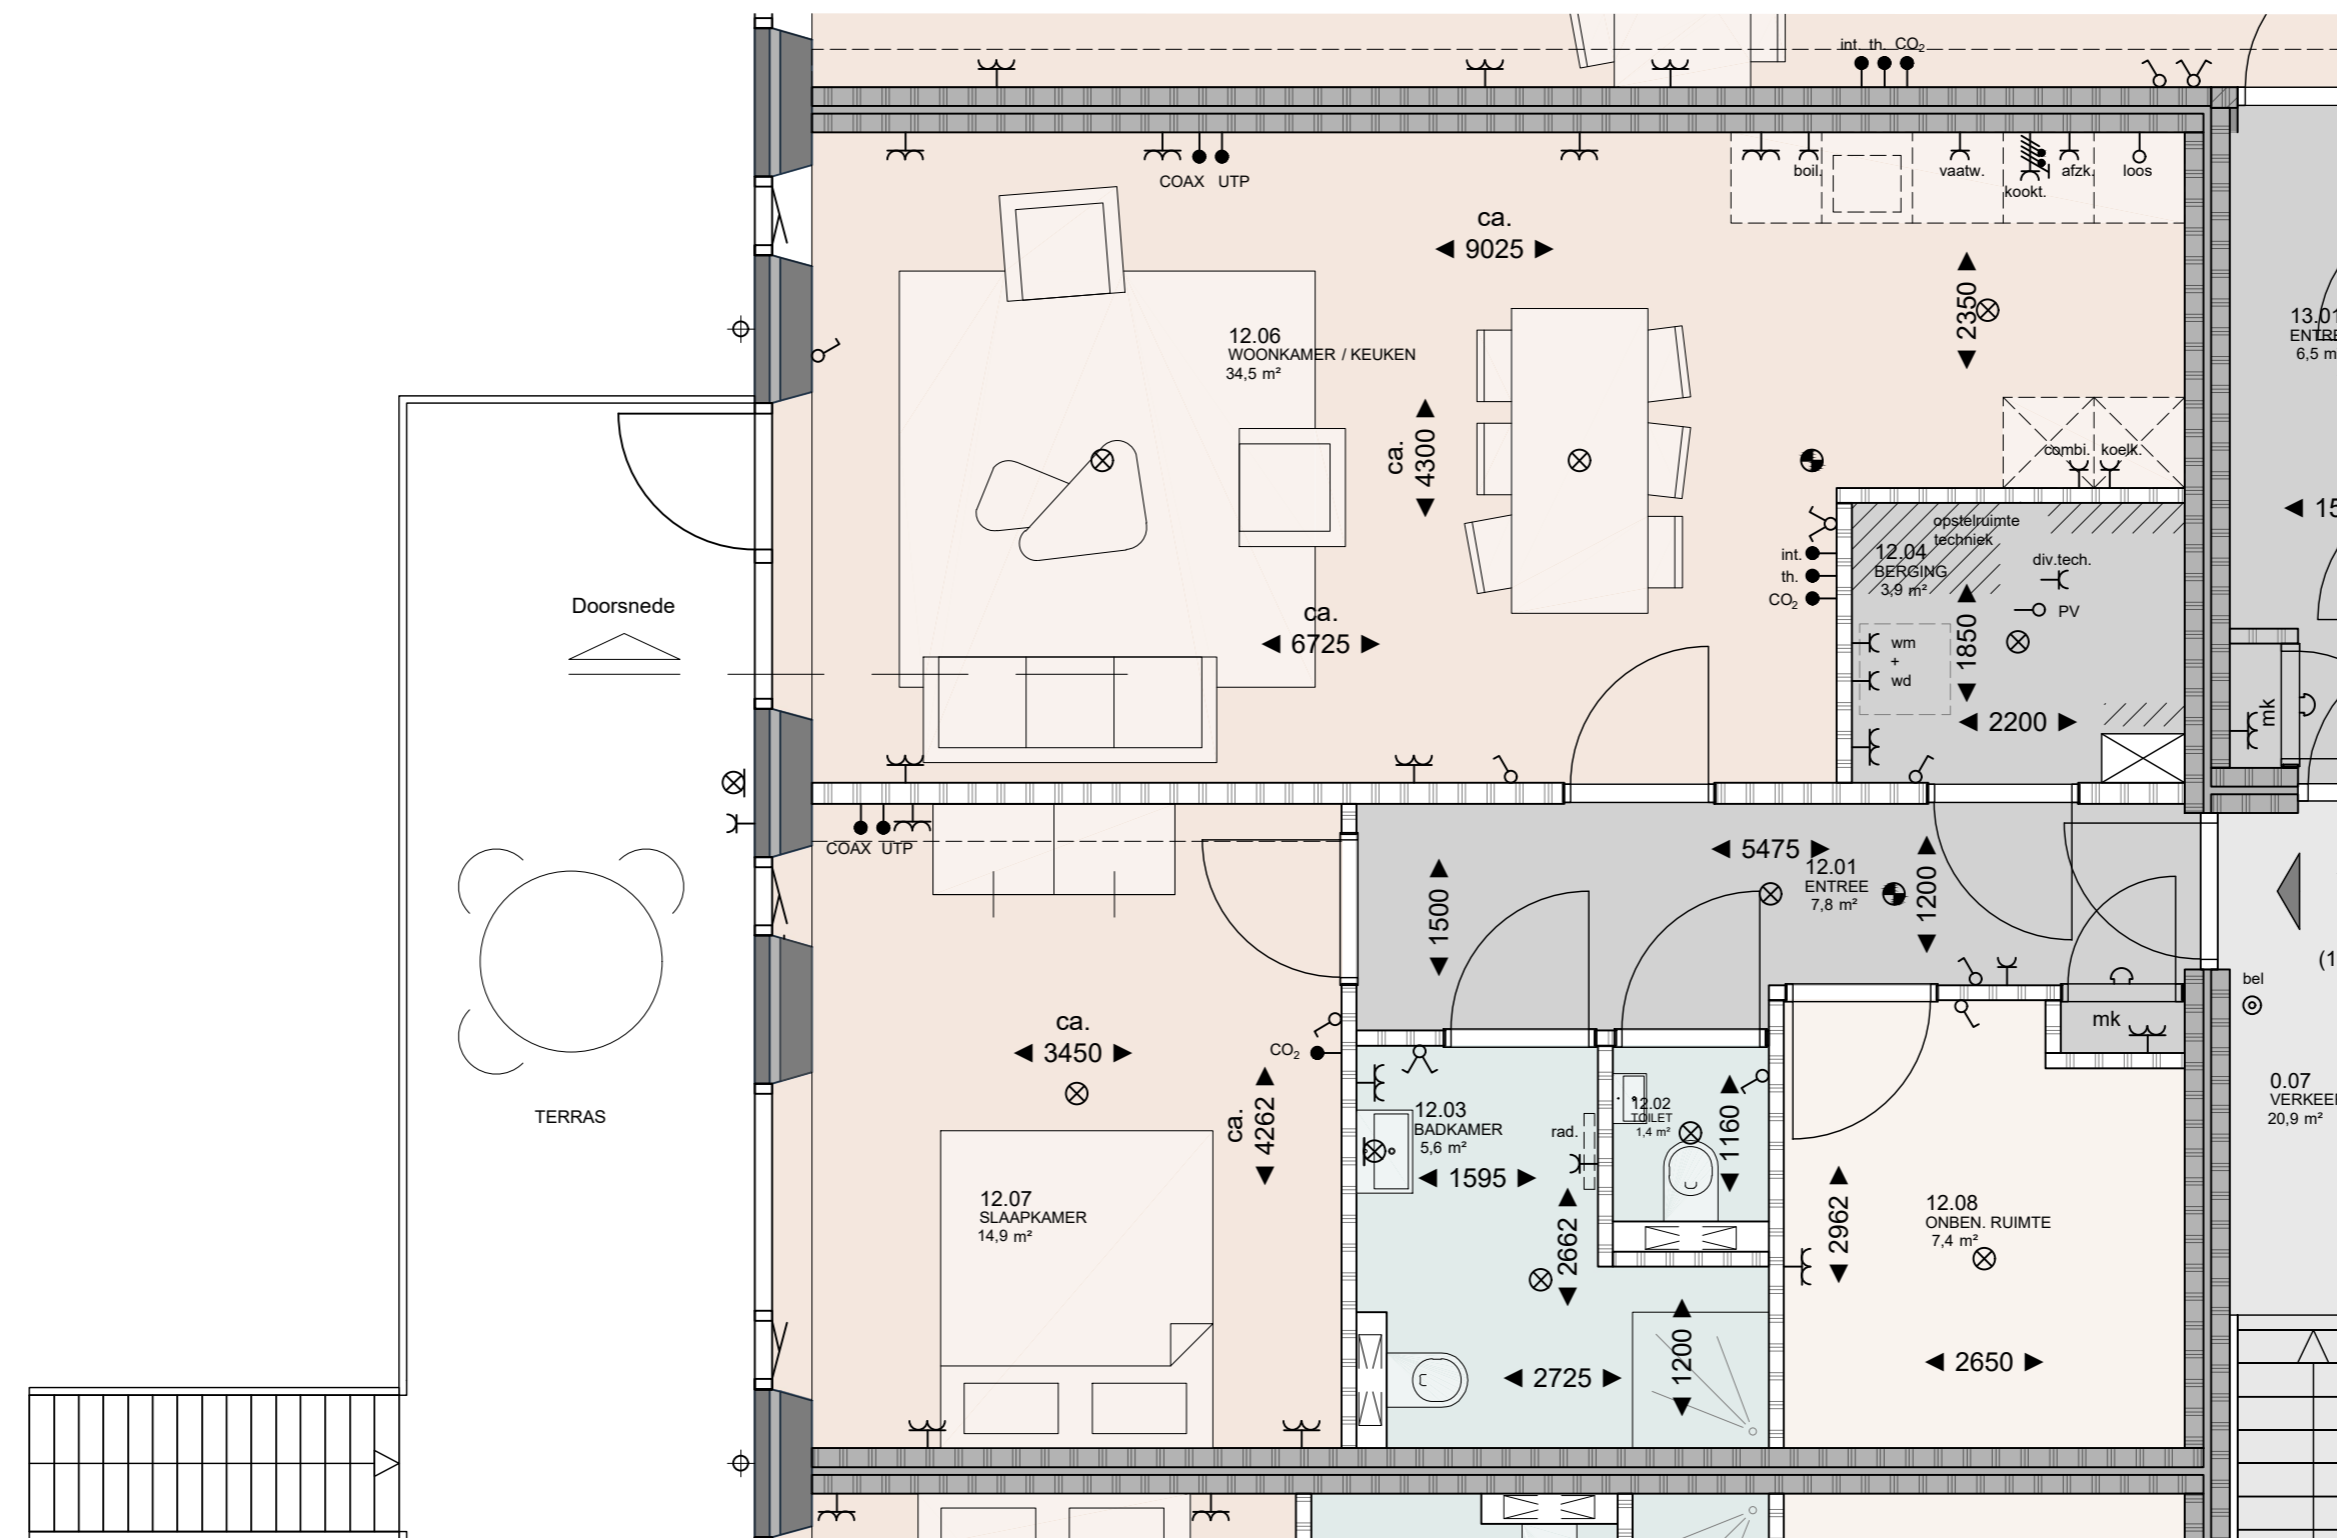

Legenda elektra-aansluitpunten

- ⊗ centraaldoos voor lichtpunt
- ⊗ wandlichtpunt
- ⊗ enkele schakelaar
- ⊗ serieschakelaar
- ⊗ wisselschakelaar
- ⊗ wandcontactdoos
- ⊗ wandcontactdoos dubbel
- ⊗ wandcontactdoos (buiten: spatwaterdicht)
- ⊗ bel
- ⊗ belinstallatie
- ⊗ belinstallatie
- ⊗ th. thermostaat
- ⊗ CO<sub>2</sub> CO<sub>2</sub> ruimtesensor
- ⊗ int. intercominstallatie
- ⊗ UTP UTP-aansluiting
- ⊗ COAX COAX-aansluiting
- ⊗ boil. wandcontactdoos op aparte groep (boiler)
- ⊗ combi. wandcontactdoos op aparte groep (combi-oven)
- ⊗ vaatw. wandcontactdoos op aparte groep (vaatwasser)
- ⊗ kookpl. perilex wandcontactdoos op aparte groep (kookplaat)
- ⊗ koelk. enkele wandcontactdoos (koelkast)
- ⊗ afzk. enkele wandcontactdoos (afzuiger)
- ⊗ loos. loze leiding met trekdraad
- ⊗ wm wandcontactdoos op aparte groep (wasmachine)
- ⊗ wd wandcontactdoos op aparte groep (wasdroger)
- ⊗ rad. elektrische radiator
- ⊗ PV. loze leiding t.b.v. PV
- ⊗ div.tech. benodigde aansluitpunten t.b.v. technische installaties in berging/techniekrimte

Project: Herbestemming De Ontmoeting tot 14 appartementen, Europaalaan 42 te Emmeloord  
 Verkooptekening: Appartement 12  
 Datum tekening: 19-10-2023