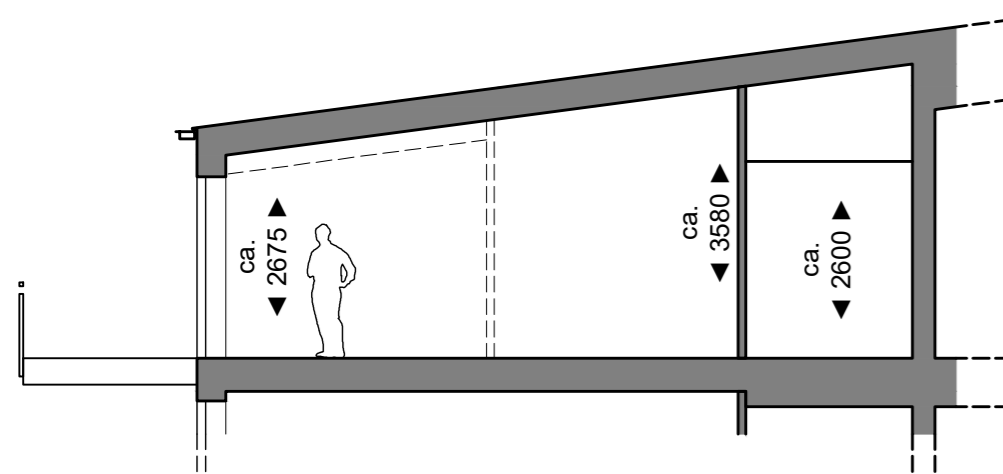

Legenda elektra-aansluitpunten

- ⊗ centraaldoos voor lichtpunt
- ⊗ wandlichtpunt
- ⊗ enkele schakelaar
- ⊗ serieschakelaar
- ⊗ wisselschakelaar
- ⊗ wandcontactdoos
- ⊗ wandcontactdoos dubbel
- ⊗ wandcontactdoos (buiten: spatwaterdicht)
- ⊗ bel
- ⊗ belinstallatie
- ⊗ belinstallatie
- ⊗ th. thermostaat
- ⊗ CO<sub>2</sub> CO<sub>2</sub> ruimtesensor
- ⊗ int. intercominstallatie
- ⊗ UTP UTP-aansluiting
- ⊗ COAX COAX-aansluiting
- ⊗ boil. wandcontactdoos op aparte groep (boiler)
- ⊗ combi. wandcontactdoos op aparte groep (combi-oven)
- ⊗ vaatw. wandcontactdoos op aparte groep (vaatwasser)
- ⊗ kookpl. perilex wandcontactdoos op aparte groep (kookplaat)
- ⊗ koelk. enkele wandcontactdoos (koelkast)
- ⊗ afzk. enkele wandcontactdoos (afzuiger)
- ⊗ loos. loze leiding met trekdraad
- ⊗ wm wandcontactdoos op aparte groep (wasmachine)
- ⊗ wd wandcontactdoos op aparte groep (wasdroger)
- ⊗ rad. elektrische radiator
- ⊗ PV. loze leiding t.b.v. PV
- ⊗ div.tech. benodigde aansluitpunten t.b.v. technische installaties in berging/techniekrimte

Principedoorsnede appartement 12

Disclaimer

Deze tekening is met zorg door ons vervaardigd. Desondanks zijn eventuele kleine (maat)afwijkingen en/of wijzigingen en eventuele zet- en drukfouten voorbehouden.  
 De op tekening aangegeven maatvoeringen zijn in millimeters, excl. (wand-)afwerkingen en kunnen in de praktijk afwijken.  
 De plattegronden zijn qua maatvoering niet geschikt voor opdrachten door koper aan derden.  
 Kleine wijzigingen ivm verdere uitwerking eveneens voorbehouden.  
 De informatie is bedoeld om kopers globaal te informeren en is dus geen contractstuk. Er kunnen daarom aan deze tekening, maatvoering en teksten geen rechten worden ontleend.  
 Meubilair is indicatief weergegeven.  
 Elektra-installatiepunten: posities indicatief weergegeven. Rookmelders: aantal en posities volgens opgave installateur en conform voorschriften en regelgeving