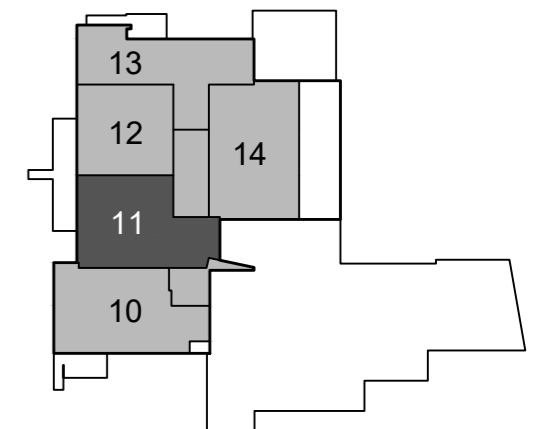

- Legenda elektra-aansluitpunten**
- ⊗ centraaldoos voor lichtpunt
  - ⊗ wandlichtpunt
  - ⊗ enkele schakelaar
  - ⊗ serieschakelaar
  - ⊗ wisselschakelaar
  - ⊗ wandcontactdoos
  - ⊗ wandcontactdoos dubbel
  - ⊗ wandcontactdoos (buiten: spatwaterdicht)
  - ⊗ bedrukker
  - ⊗ belinstallatie
  - ⊗ belinstallatie
  - ⊗ th. thermostaat
  - ⊗ CO<sub>2</sub> CO<sub>2</sub> ruimtesensor
  - ⊗ int. intercominstallatie
  - ⊗ UTP UTP-aansluiting
  - ⊗ COAX COAX-aansluiting
  - ⊗ boil. wandcontactdoos op aparte groep (boiler)
  - ⊗ combi. wandcontactdoos op aparte groep (combi-oven)
  - ⊗ vaatw. wandcontactdoos op aparte groep ( vaatwasser)
  - ⊗ kookpl. perilex wandcontactdoos op aparte groep (kookplaat)
  - ⊗ koelk. enkele wandcontactdoos (koelkast)
  - ⊗ afzk. enkele wandcontactdoos (afzuiger)
  - ⊗ loos. loze leiding met trekdraad
  - ⊗ wn. wandcontactdoos op aparte groep (wasmachine)
  - ⊗ wd. wandcontactdoos op aparte groep (wasdroger)
  - ⊗ rad. elektrische radiator
  - ⊗ PV. loze leiding t.b.v. PV
  - ⊗ div.tech. benodigde aansluitpunten t.b.v. technische installaties in berging/techniekrimte

0 2000 8000

Principeddoorsnede (2) appartement 11

**DE ONTMOETING**

Project: Herbestemming De Ontmoeting tot 14 appartementen, Europaalaan 42 te Emmeloord  
 Verkoopstekening: Appartement 11  
 Datum tekening: 19-10-2023