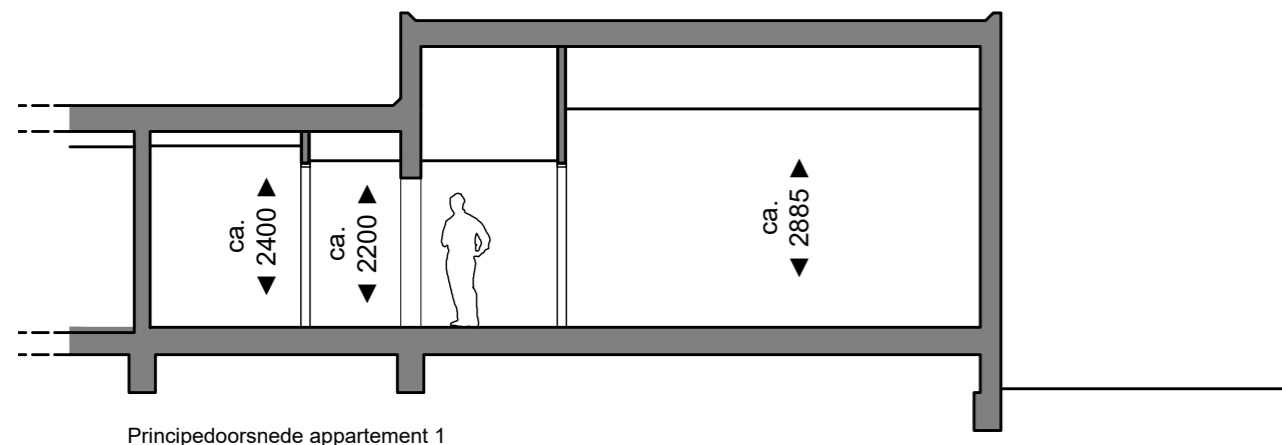

Disclaimer

Deze tekening is met zorg door ons vervaardigd. Desondanks zijn eventuele kleine (maat)afwijkingen en/of wijzigingen en eventuele zet- en drukfouten voorbehouden.
De op tekening aangegeven maatvoeringen zijn in millimeters, excl. (wand-)afwerkingen en kunnen in de praktijk afwijken.
De plattegronden zijn qua maatvoering niet geschikt voor opdrachten door koper aan derden.
Kleine wijzigingen ivm verdere uitwerking eveneens voorbehouden.
De informatie is bedoeld om kopers globaal te informeren en is dus geen contractstuk. Er kunnen daarom aan deze tekening, maatvoering en teksten geen rechten worden ontleend.
Meubilair is indicatief weergegeven.
Elektra-installatiepunten: posities indicatief weergegeven. Rookmelders: aantal en posities volgens opgave installateur en conform voorschriften en regelgeving

Project: Herbestemming De Ontmoeting tot 14 appartementen, Europalaan 42 te Emmeloord
Verkooptekening: Appartement 1
Datum tekening: 19-10-2023